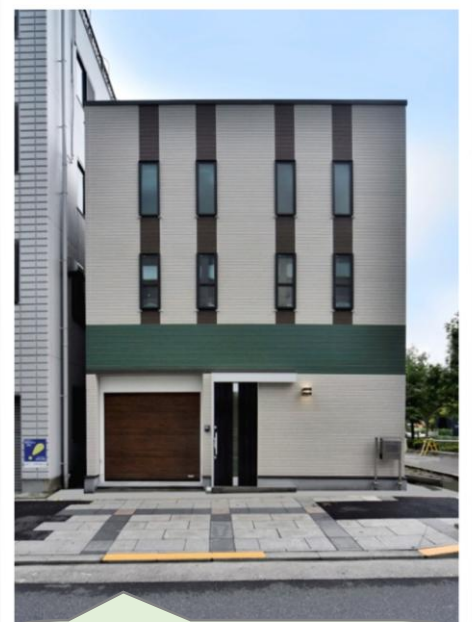

T様のご要望でグリーンを配色した外観正面